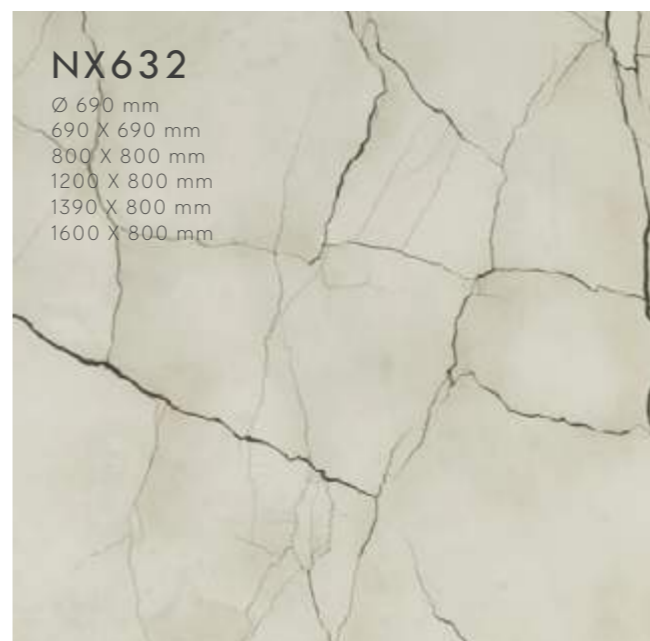

2024

2024

MESAS

Tampos e Pés

NX628

Ø 690 mm
690 X 690 mm
800 X 800 mm
1200 X 800 mm
1390 X 800 mm
1600 X 800 mm

NX629

Ø 690 mm
690 X 690 mm
800 X 800 mm
1200 X 800 mm
1390 X 800 mm
1600 X 800 mm

NX630

Ø 690 mm
690 X 690 mm
800 X 800 mm
1200 X 800 mm
1390 X 800 mm
1600 X 800 mm

NX631

Ø 690 mm
690 X 690 mm
800 X 800 mm
1200 X 800 mm
1390 X 800 mm
1600 X 800 mm

NX632

Ø 690 mm
690 X 690 mm
800 X 800 mm
1200 X 800 mm
1390 X 800 mm
1600 X 800 mm