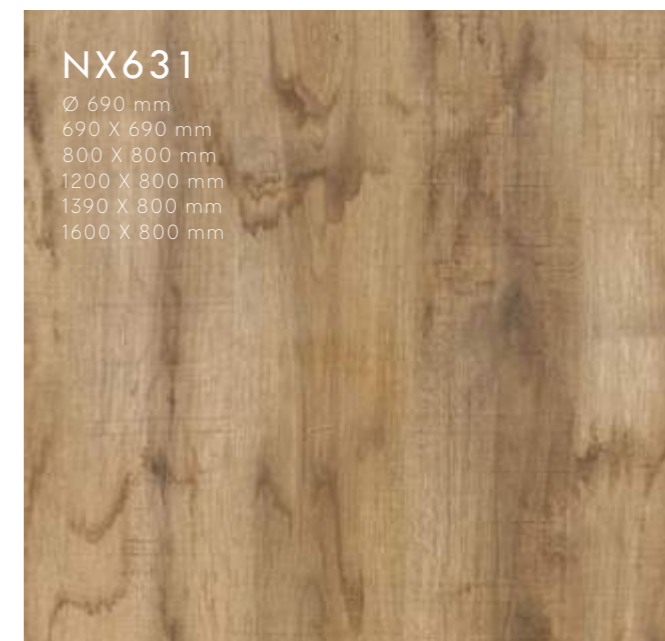

2024

2024

MESAS

Tampos e Pés

NX628

Ø 690 mm
690 X 690 mm
800 X 800 mm
1200 X 800 mm
1390 X 800 mm
1600 X 800 mm

NX629

Ø 690 mm
690 X 690 mm
800 X 800 mm
1200 X 800 mm
1390 X 800 mm
1600 X 800 mm

NX630

Ø 690 mm
690 X 690 mm
800 X 800 mm
1200 X 800 mm
1390 X 800 mm
1600 X 800 mm

NX631

Ø 690 mm
690 X 690 mm
800 X 800 mm
1200 X 800 mm
1390 X 800 mm
1600 X 800 mm

NX632

Ø 690 mm
690 X 690 mm
800 X 800 mm
1200 X 800 mm
1390 X 800 mm
1600 X 800 mm